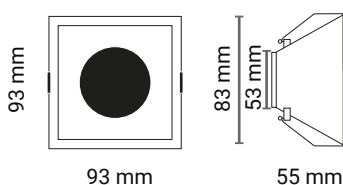

Porta Faretto

Incasso

Corpo ▶ PC

Tipo ▶ Orientabile

BIANCO

Elementi esteticamente belli ed eleganti, i porta faretto sono una soluzione di design sempre più apprezzata per la creazione di punti luce in ambienti interni ed esterni.

Caratteristiche generali	
Codice articolo	IPADQ2
Indice di protezione	IP20
Adattatore	GU10
Orientabile	Sì

Altre caratteristiche	
Garanzia	2 anni

Caratteristiche tecniche	
Foro	83 mm
Classe	II